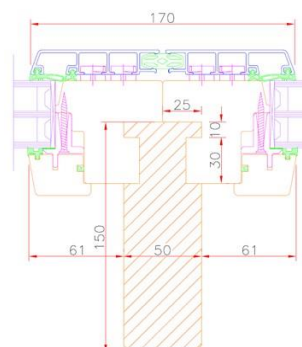

〈当日連絡先〉

吉田 (090-8773-7964)

〈窓本体性能〉

U値：0.79w/m2k

〈サッシ外側〉

アルミクラッド

〈室内側〉

パイン材