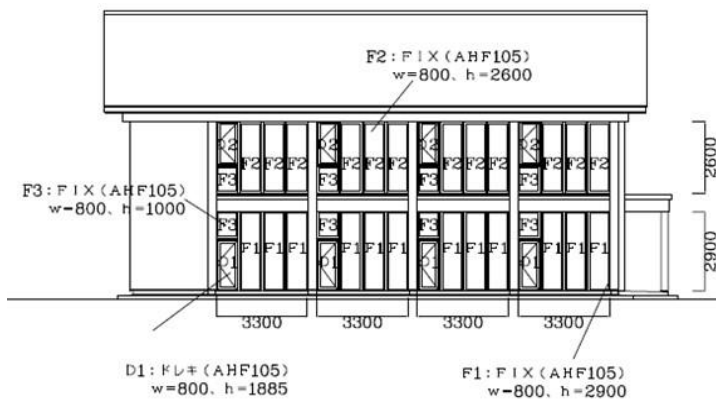

〈当日連絡先〉

吉田 (090-8773-7964)

〈窓本体性能〉

U値：0.79w/m2k

〈サッシ外側〉

アルミクラッド

〈室内側〉

パイン材